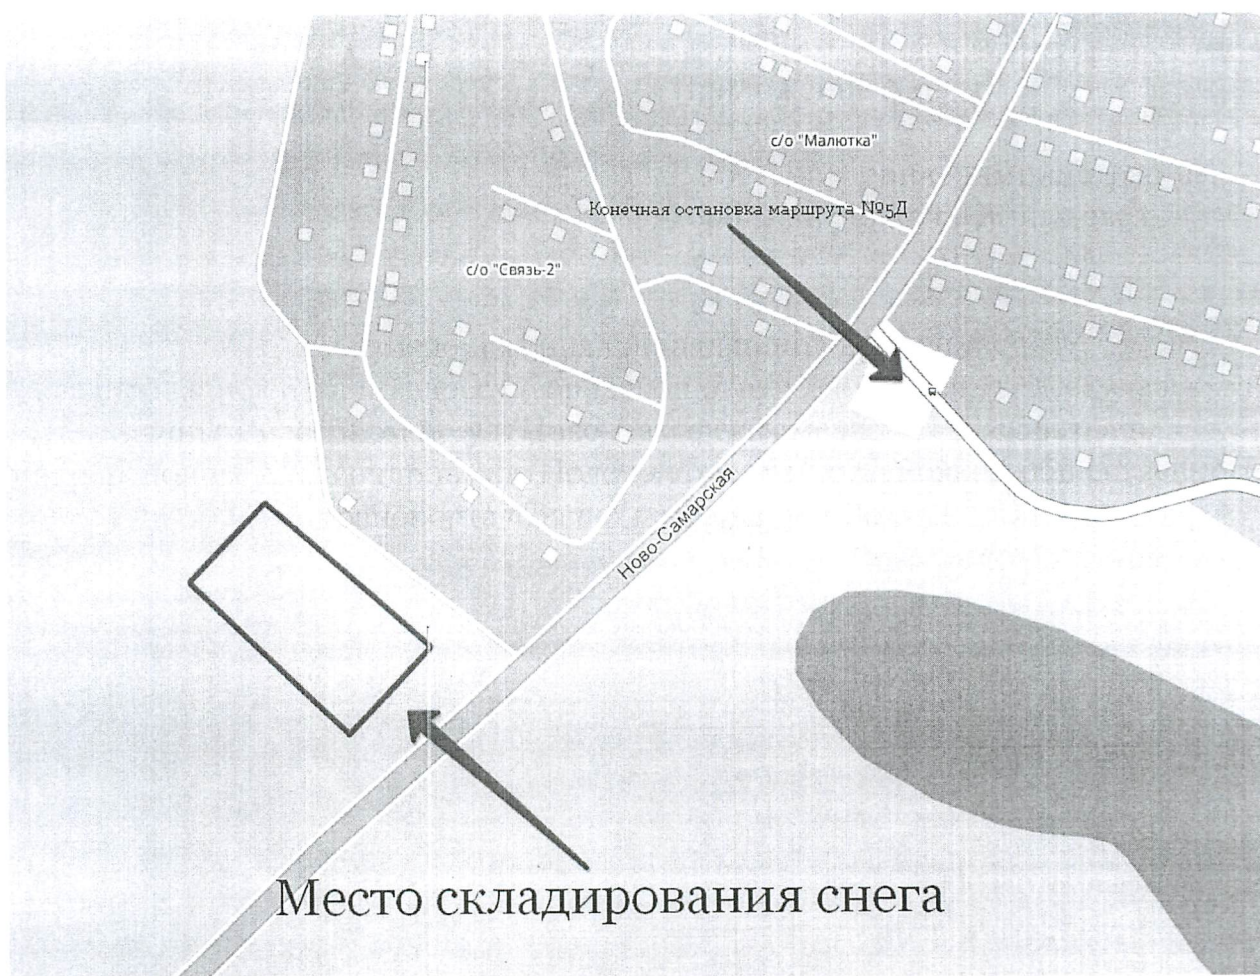

Глава городского округа

A handwritten signature in blue ink, consisting of a large, stylized loop that starts at the top right, goes down, then left, then up, and finally loops back to the top right.

И.Г.Сухих

Приложение №1

к постановлению администрации
городского округа Жигулевск
от «19» 05 2023 г. № 1046

Схема расположения площадки под временное
складирование снега по адресу: городской округ Жигулевск, г. Жигулевск, за
дачным массивом по ул. Ново-Самарская между СНТ «Связь» и
микрорайоном Александровское Поле за конечной остановкой общественного
транспорта «Дачи» по маршруту № 5-Д

Приложение №2

к постановлению администрации
городского округа Жигулевск
от «29» 05 2023 г. № 1046

Схема расположения площадки под временное
складирование снега по адресу: городской округ Жигулевск, г. Жигулевск,
микрорайон Яблоневый Овраг между объездной дорогой на ЗАО «ЖСМ» и
улицей Никитина в 250 метрах от дома №15 по ул. Никитина